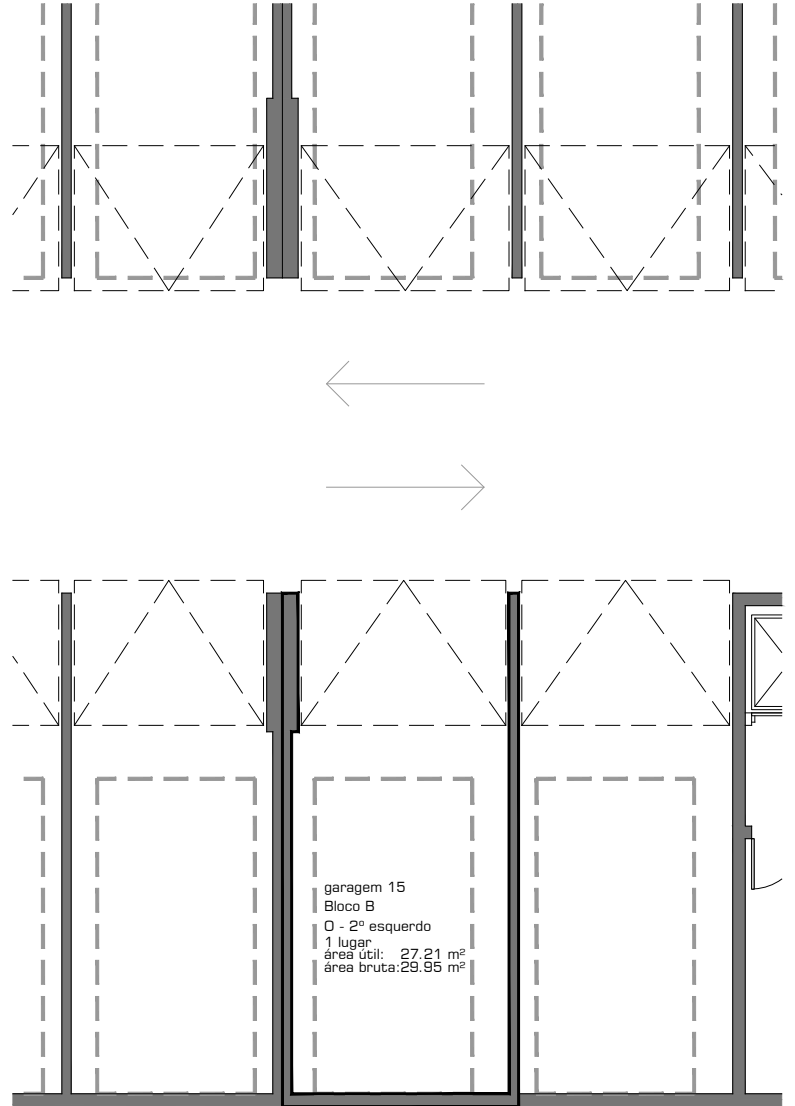

localização da fracção

fracções autónomas

áreas comuns

0 5m

- localização da fracção
- fracções autónomas
- áreas comuns

0 5m

ÁREA BRUTA
29,95 m²
ÁREA ÚTIL
27,21 m²
Nº DE LUGARES
1 LUGAR

fracção
0
habitação