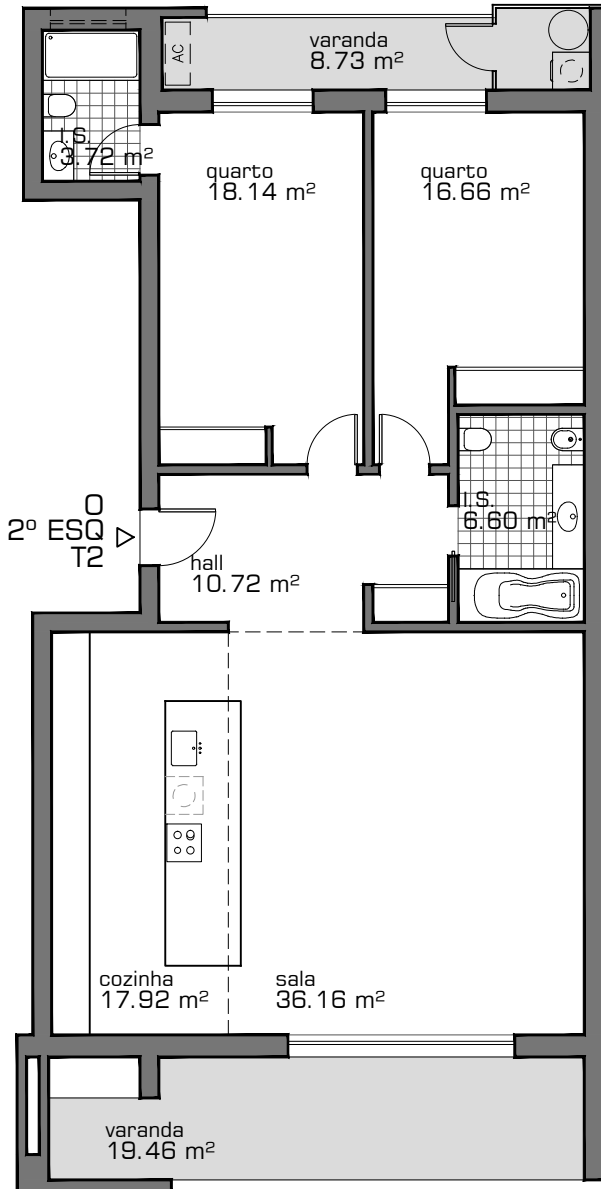

localização da fracção

fracções autónomas

áreas comuns

0 5m

- localização da fracção
- fracções autónomas
- áreas comuns

0 5m

ÁREA BRUTA
29,95 m²
ÁREA ÚTIL
27,21 m²
Nº DE LUGARES
1 LUGAR

fracção
0
habitação