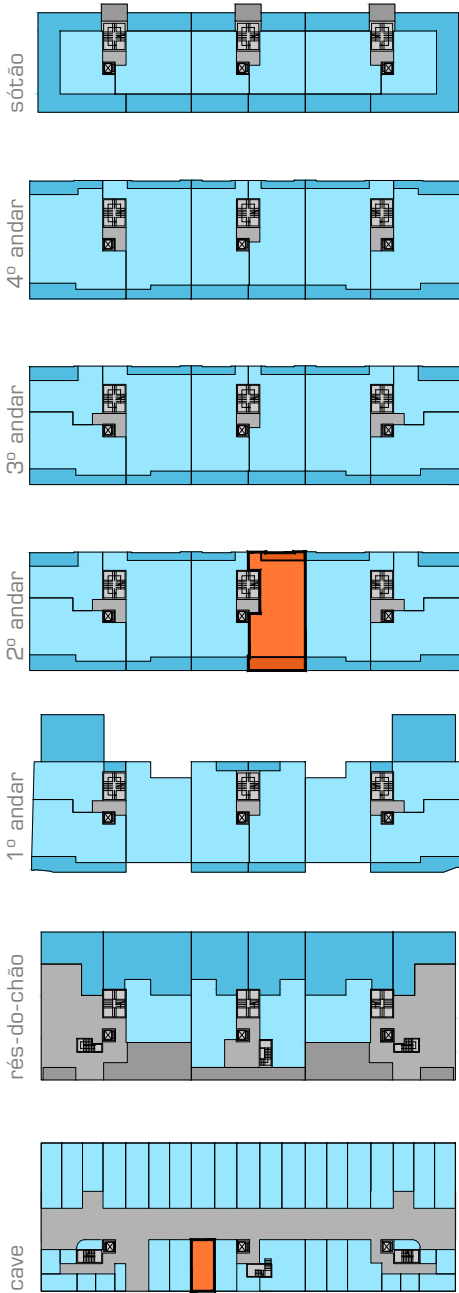

localização da fracção

fracções autónomas

áreas comuns

0 5m

- localização da fracção
- fracções autónomas
- áreas comuns

0 5m

ÁREA BRUTA
29,95 m²
ÁREA ÚTIL
27,21 m²
Nº DE LUGARES
1 LUGAR

fracção
0
habitação