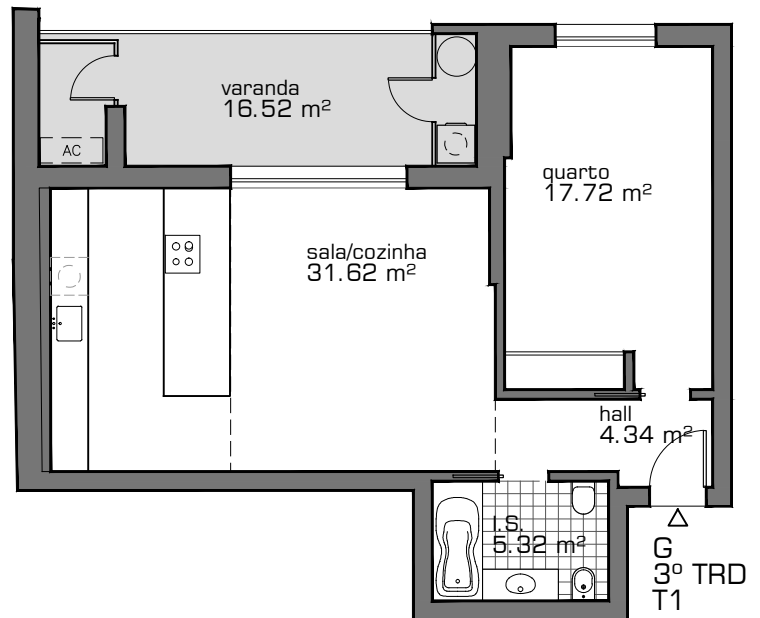

localização da fracção

fracções autónomas

áreas comuns

- localização da fracção
- fracções autónomas
- áreas comuns

0 5m

ÁREA BRUTA
26,90 m²
ÁREA ÚTIL
25,04 m²
Nº DE LUGARES
1 LUGAR

fracção
G
parqueamento