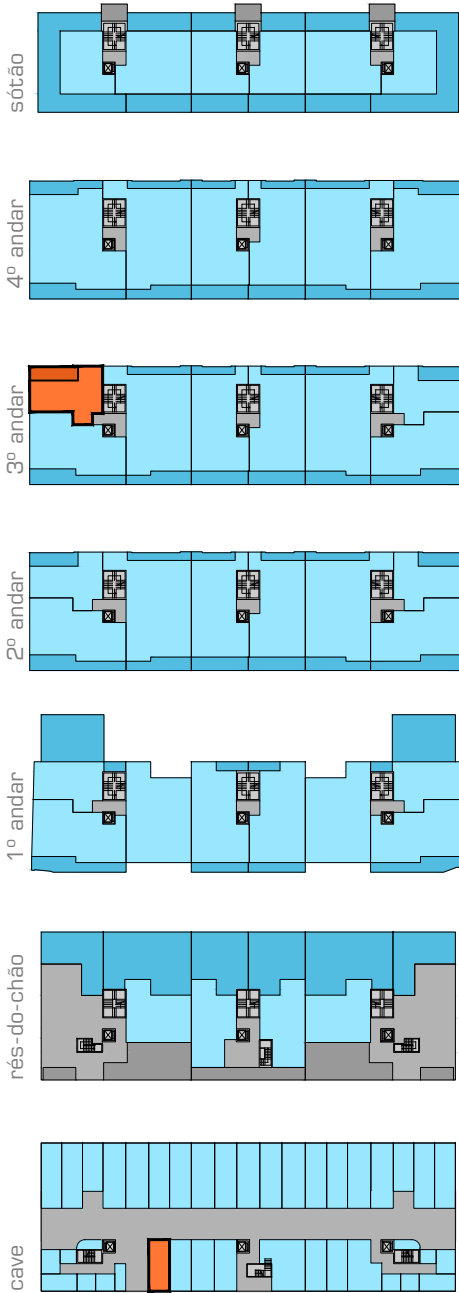

localização da fracção

fracções autónomas

áreas comuns

- localização da fracção
- fracções autónomas
- áreas comuns

0 5m

ÁREA BRUTA
26,90 m²
ÁREA ÚTIL
25,04 m²
Nº DE LUGARES
1 LUGAR

fracção
G
parqueamento