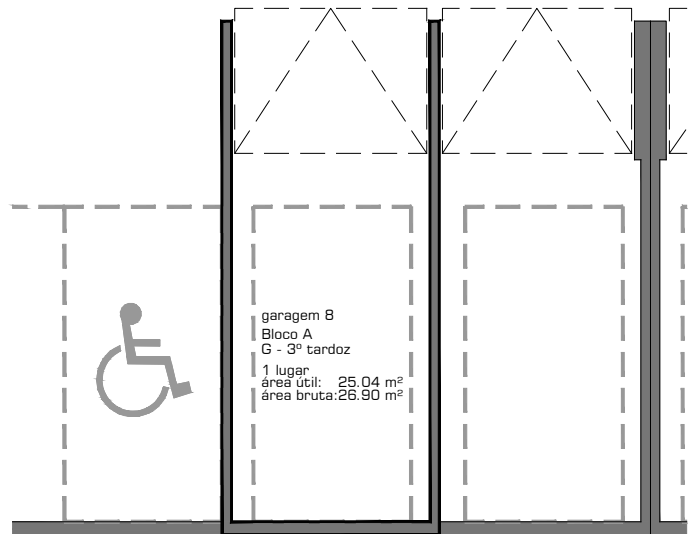

localização da fracção

fracções autónomas

áreas comuns

- localização da fracção
- fracções autónomas
- áreas comuns

0 5m

ÁREA BRUTA
26,90 m²
ÁREA ÚTIL
25,04 m²
Nº DE LUGARES
1 LUGAR

fracção
G
parqueamento