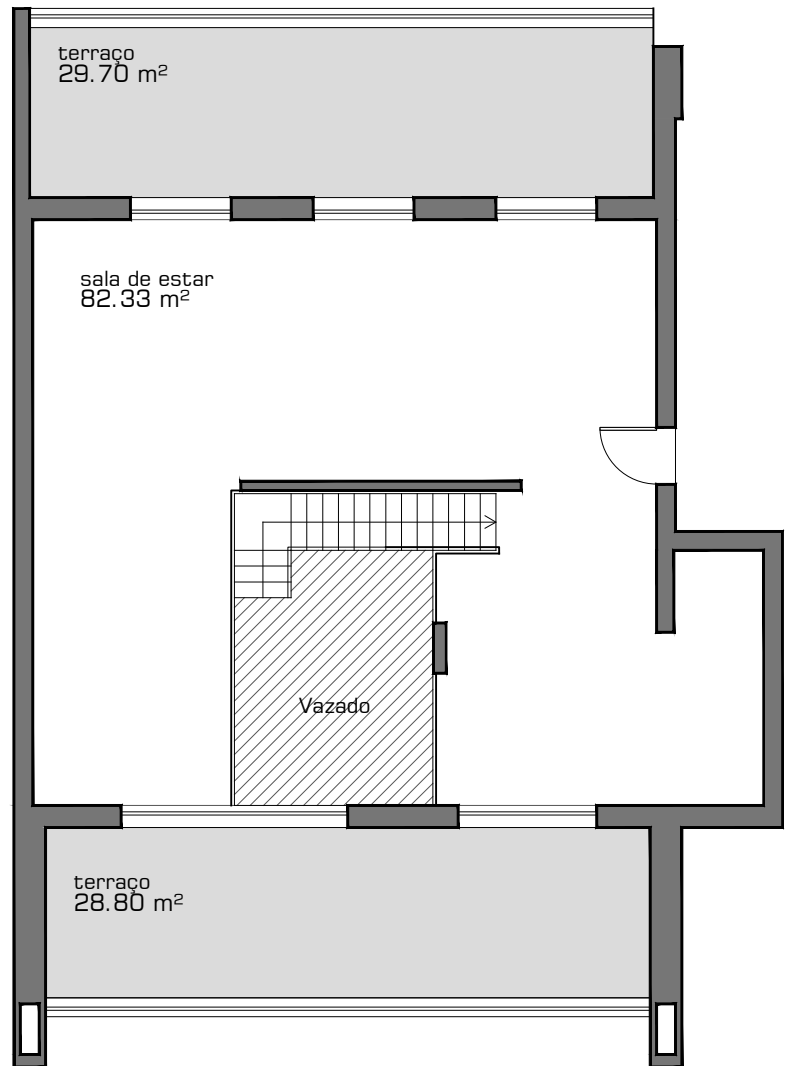

AD
4º DIR
T4 (duplex)

localização da fracção

fracções autónomas

áreas comuns

0 5m

localização da fracção

fracções autónomas

áreas comuns

0 5m

localização da fracção

fracções autónomas

áreas comuns

0 5m

- localização da fracção
- fracções autónomas
- áreas comuns

0 5m

ÁREA BRUTA
8,25 m²
ÁREA ÚTIL
6,74 m²