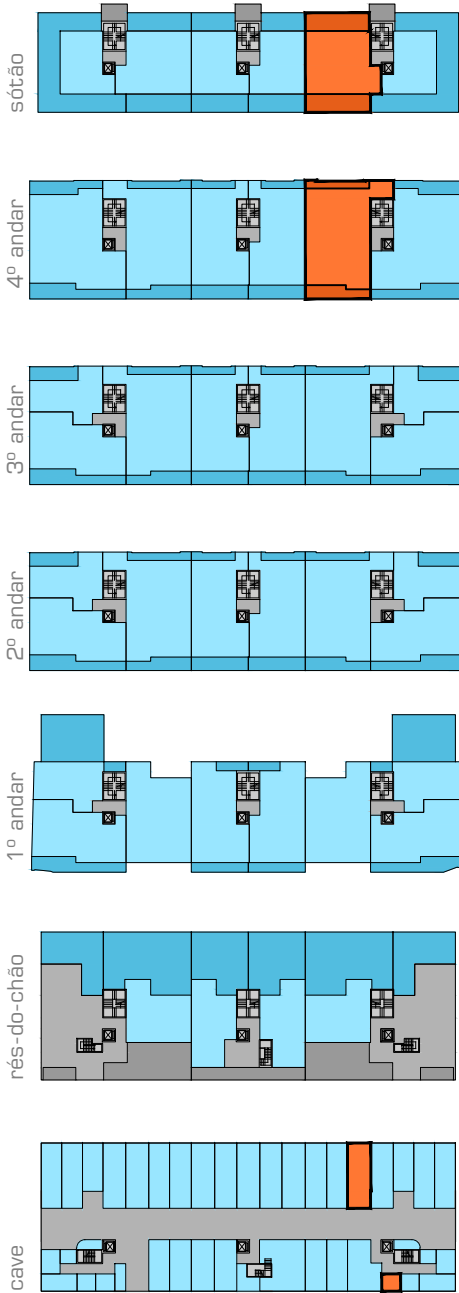

AD
4º DIR
T4 (duplex)

localização da fracção

fracções autónomas

áreas comuns

0 5m

localização da fracção

fracções autónomas

áreas comuns

0 5m

localização da fracção

fracções autónomas

áreas comuns

0 5m

- localização da fracção
- fracções autónomas
- áreas comuns

0 5m

ÁREA BRUTA
8,25 m²
ÁREA ÚTIL
6,74 m²