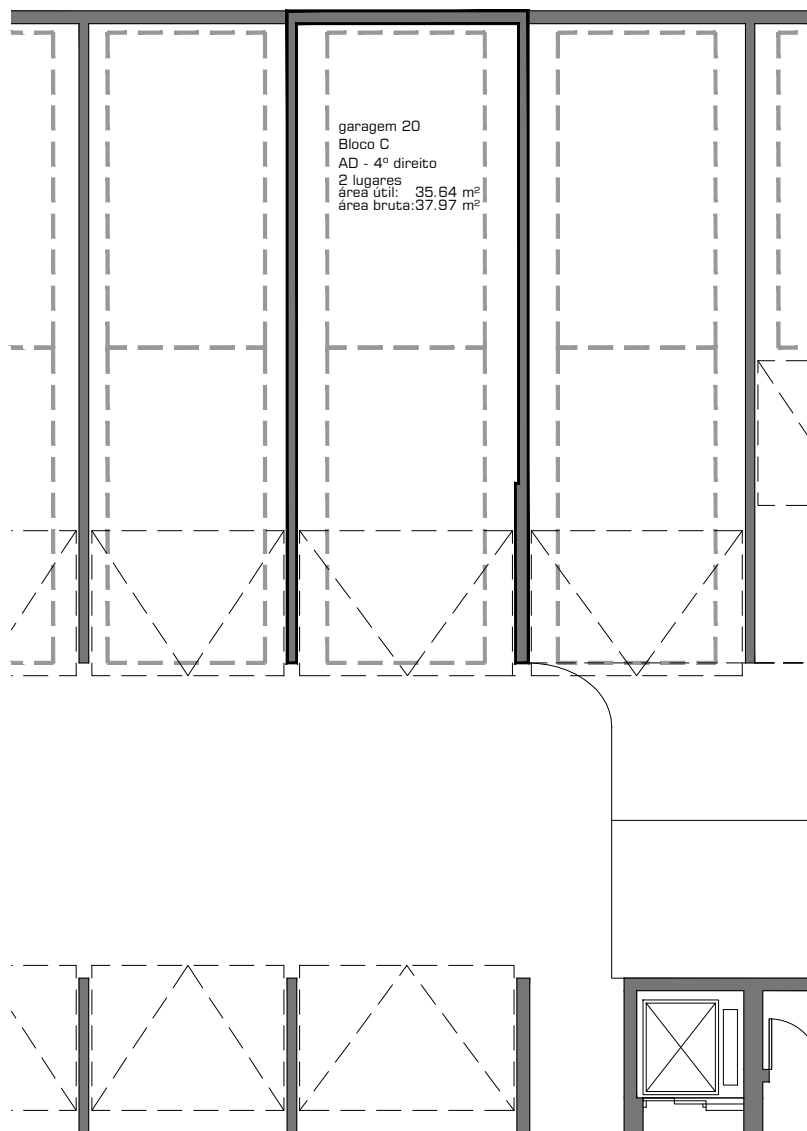

AD
4º DIR
T4 (duplex)

localização da fracção

fracções autónomas

áreas comuns

0 5m

localização da fracção

fracções autónomas

áreas comuns

0 5m

localização da fracção

fracções autónomas

áreas comuns

0 5m

- localização da fracção
- fracções autónomas
- áreas comuns

0 5m

ÁREA BRUTA
8,25 m²
ÁREA ÚTIL
6,74 m²